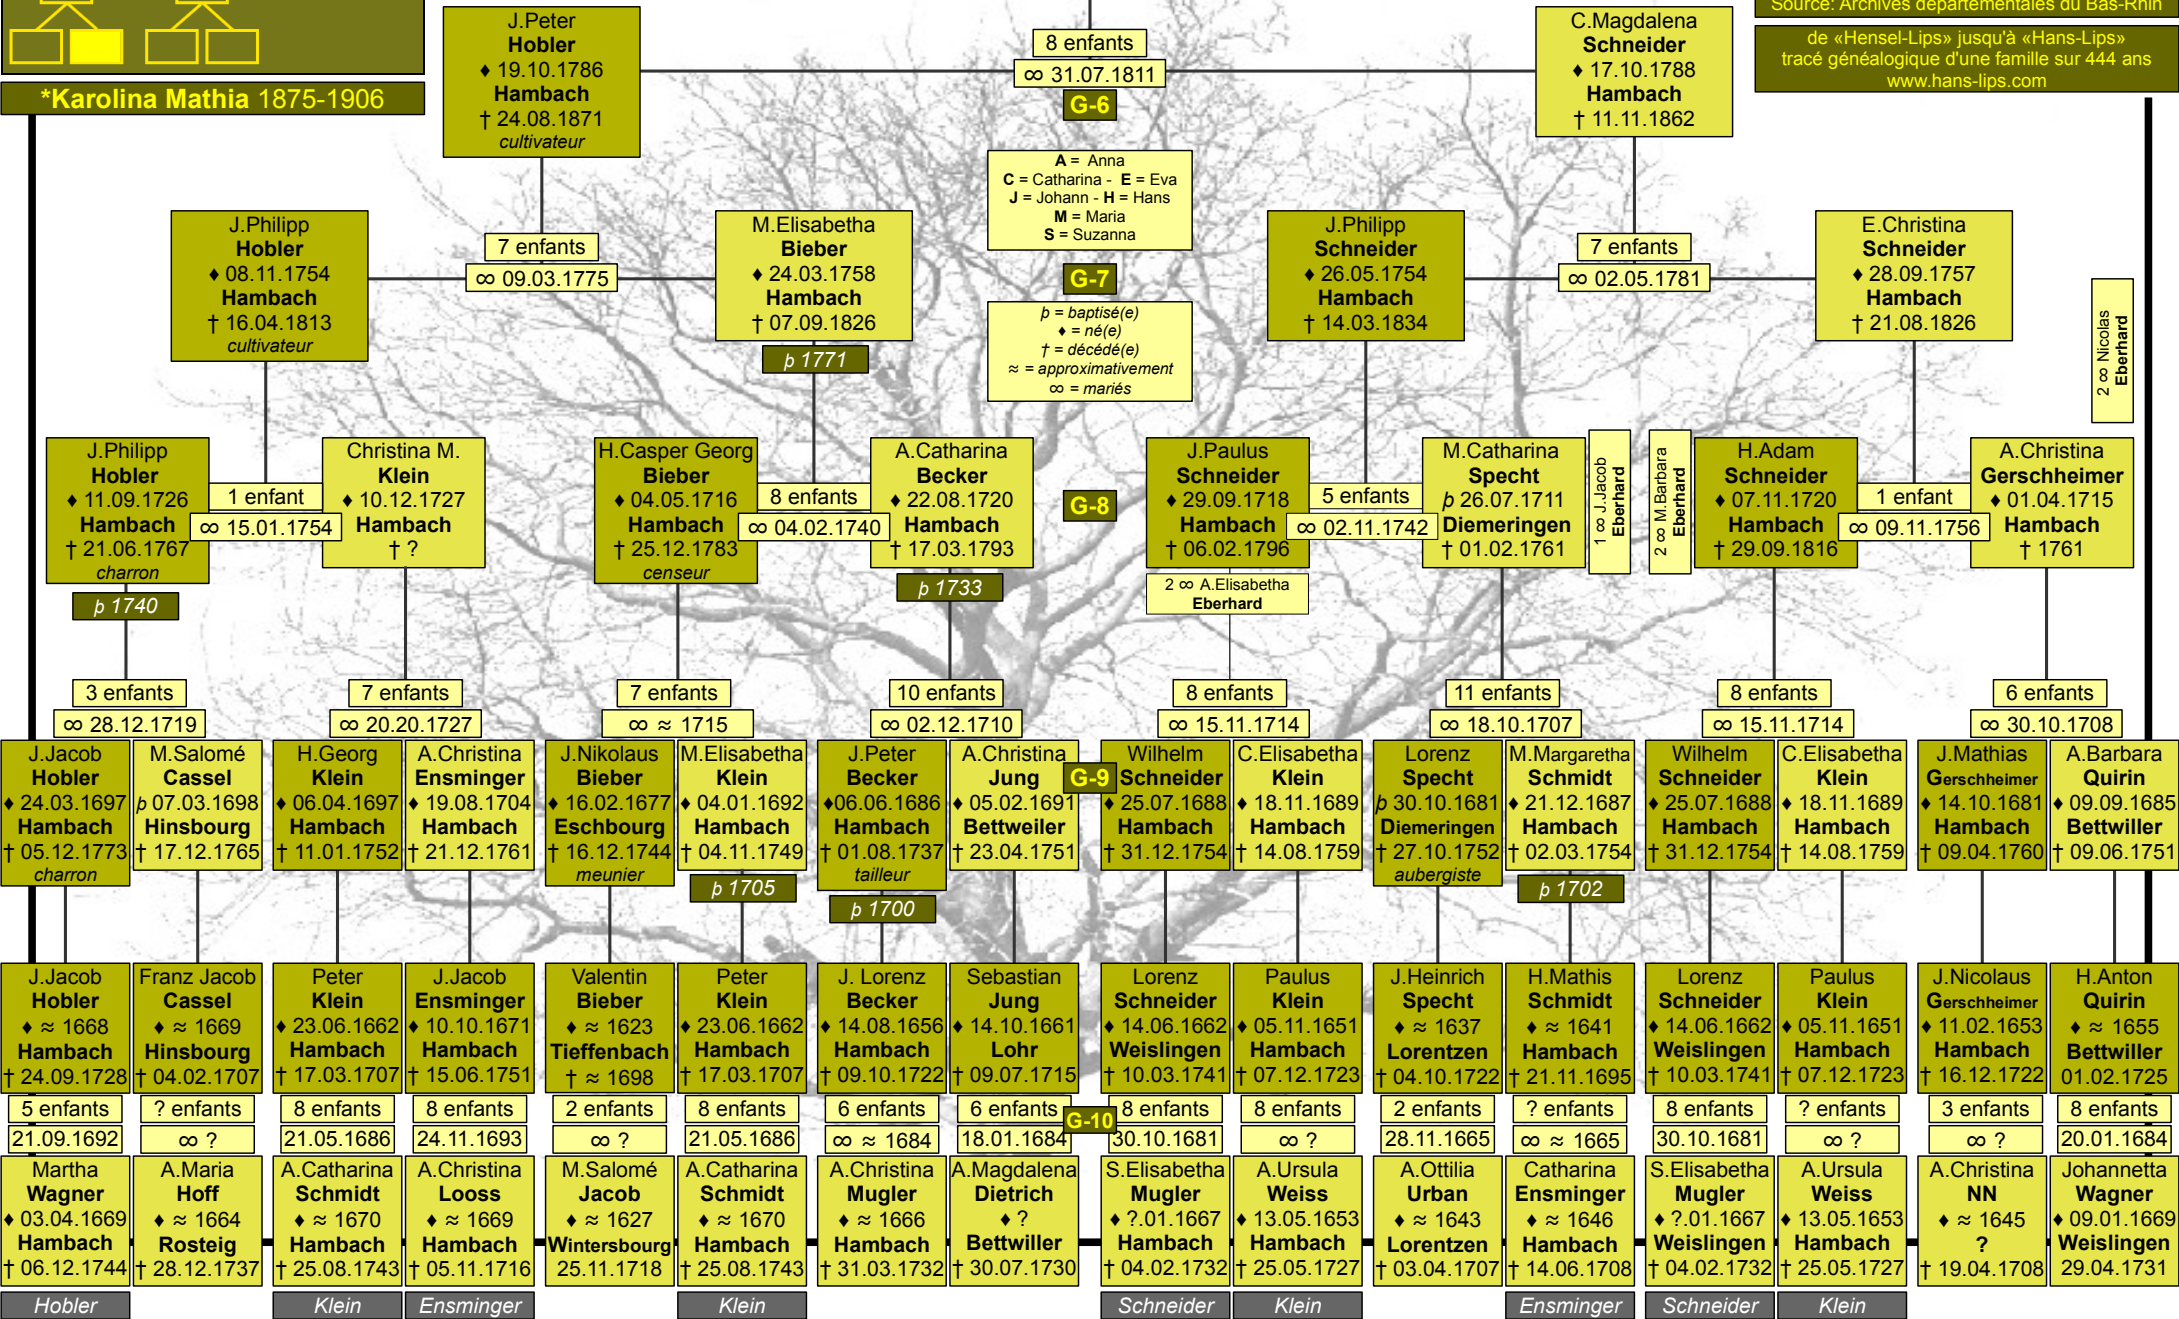

***Hobler-Schneider**
1786-1643

*Karolina Mathia 1875-1906

Sophia Hobler **G-5**

2014 © hans-lips.com

Généalogie

Source: Archives départementales du Bas-Rhin

de «Hensel-Lips» jusqu'à «Hans-Lips»
tracé généalogique d'une famille sur 444 ans
www.hans-lips.com

Hobler Klein Ensminger Klein Schneider Klein Ensminger Schneider Klein