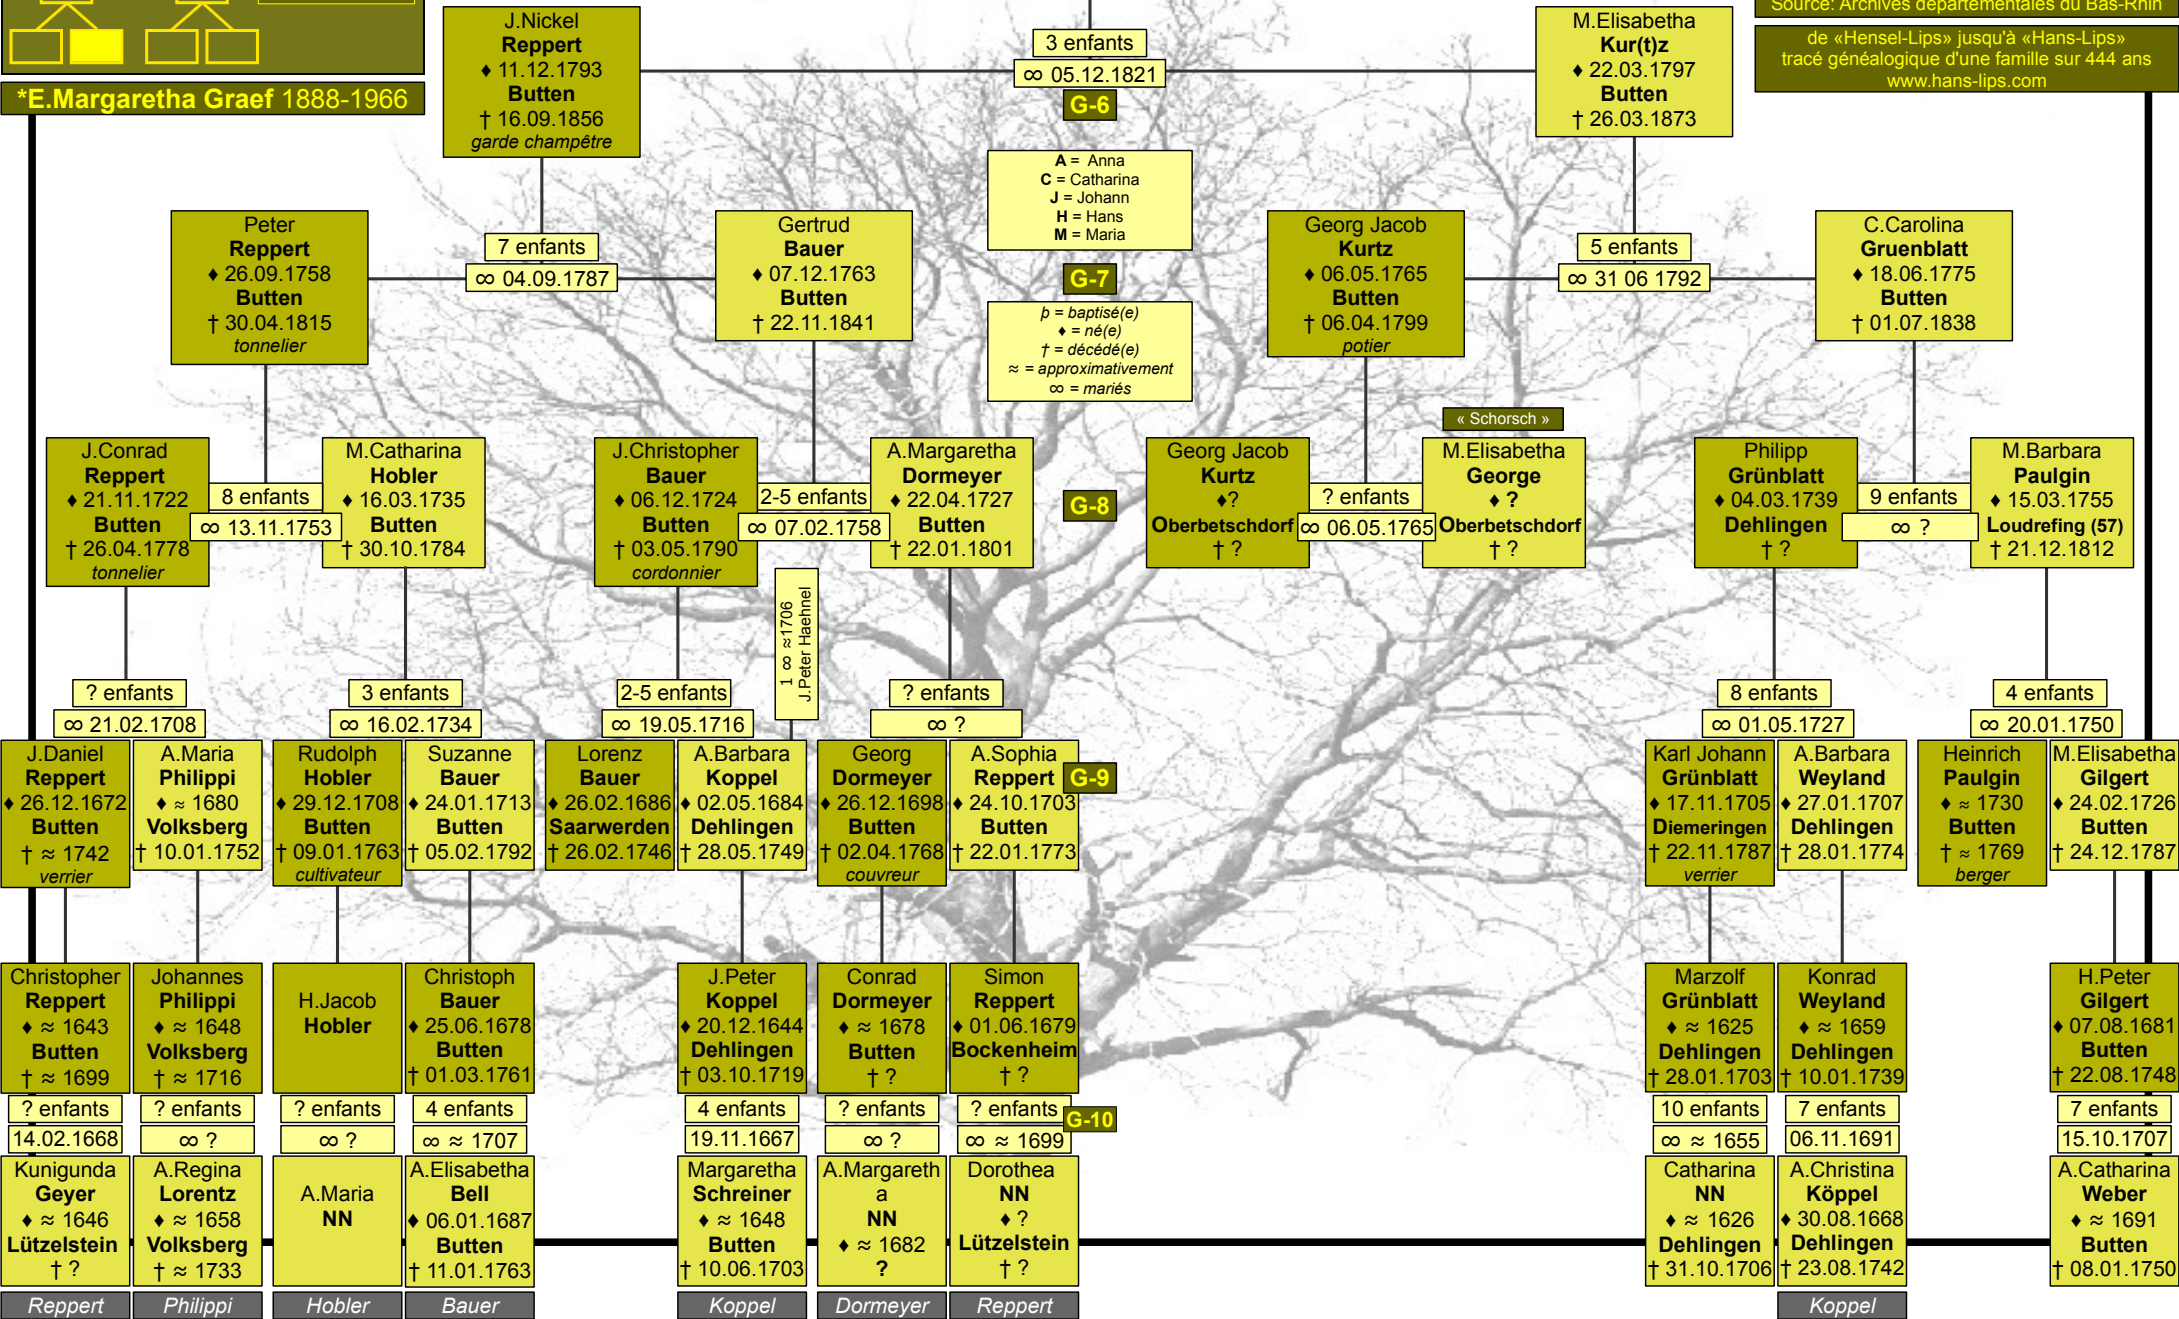

*** Reppert-Kurtz**
1797-1925

***E.Margaretha Graef 1888-1966**

Margaretha Reppert **G-5** 2014 © hans-lips.com

Généalogie

Source: Archives départementales du Bas-Rhin
de «Hensel-Lips» jusqu'à «Hans-Lips»
tracé généalogique d'une famille sur 444 ans
www.hans-lips.com

Reppert Philippi Hobler Bauer Koppel Dormeyer Reppert Koppel