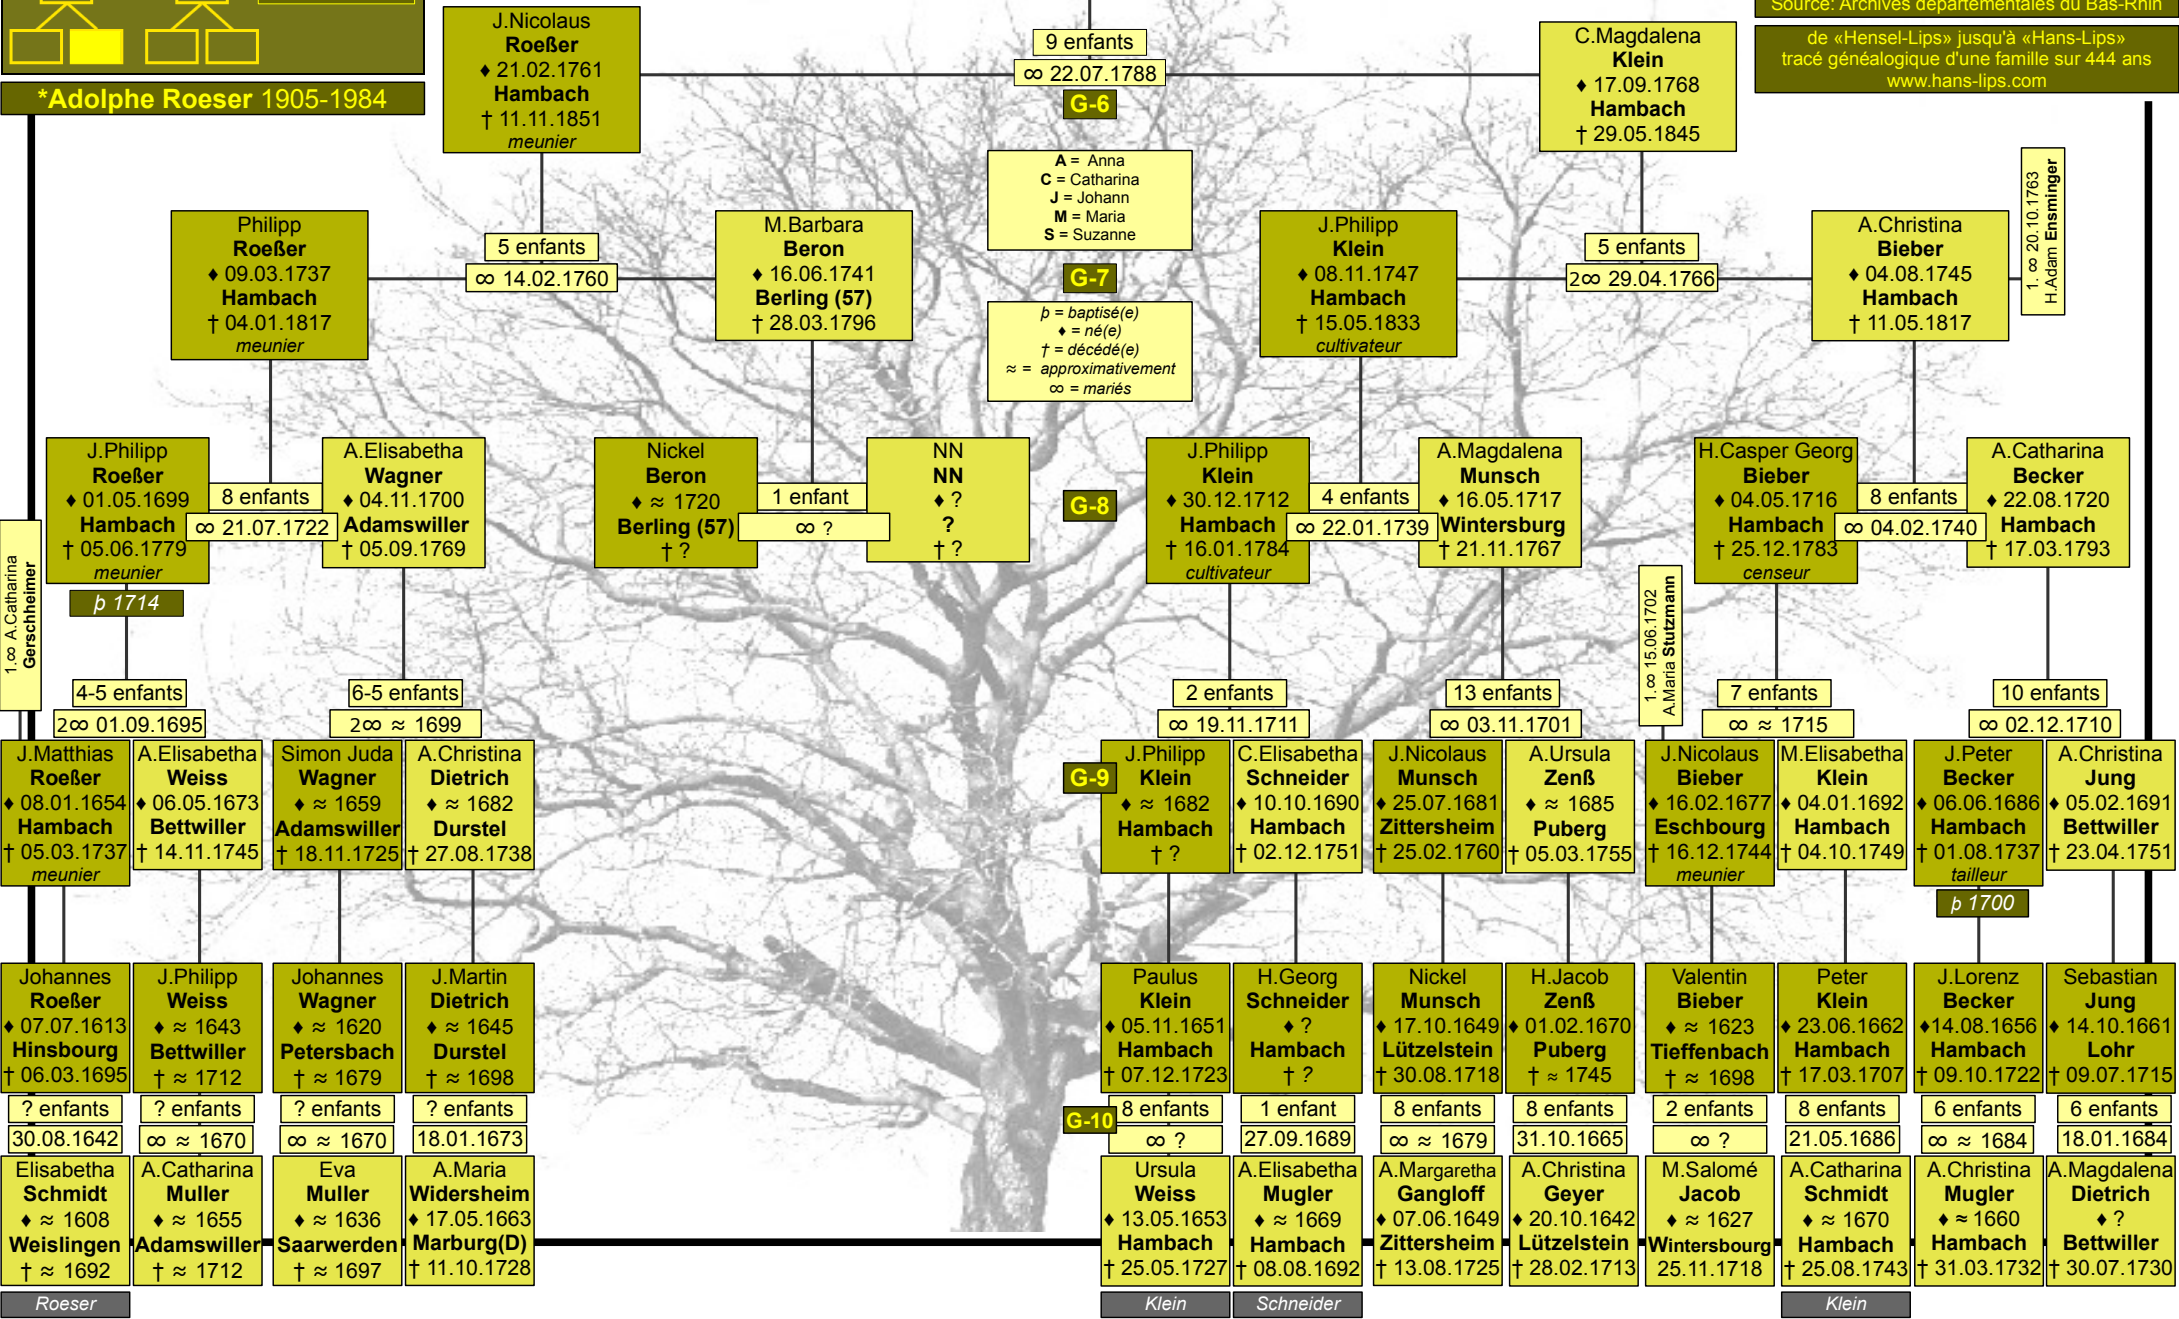

Roeßer-Klein
1761-1608

***Adolphe Roeser 1905-1984**

Maria Carolina Roeßer **G-5** 2014 © hans-lips.com

Généalogie

Source: Archives départementales du Bas-Rhin

de «Hensel-Lips» jusqu'à «Hans-Lips»
tracé généalogique d'une famille sur 444 ans
www.hans-lips.com

Roeser Klein Schneider Klein