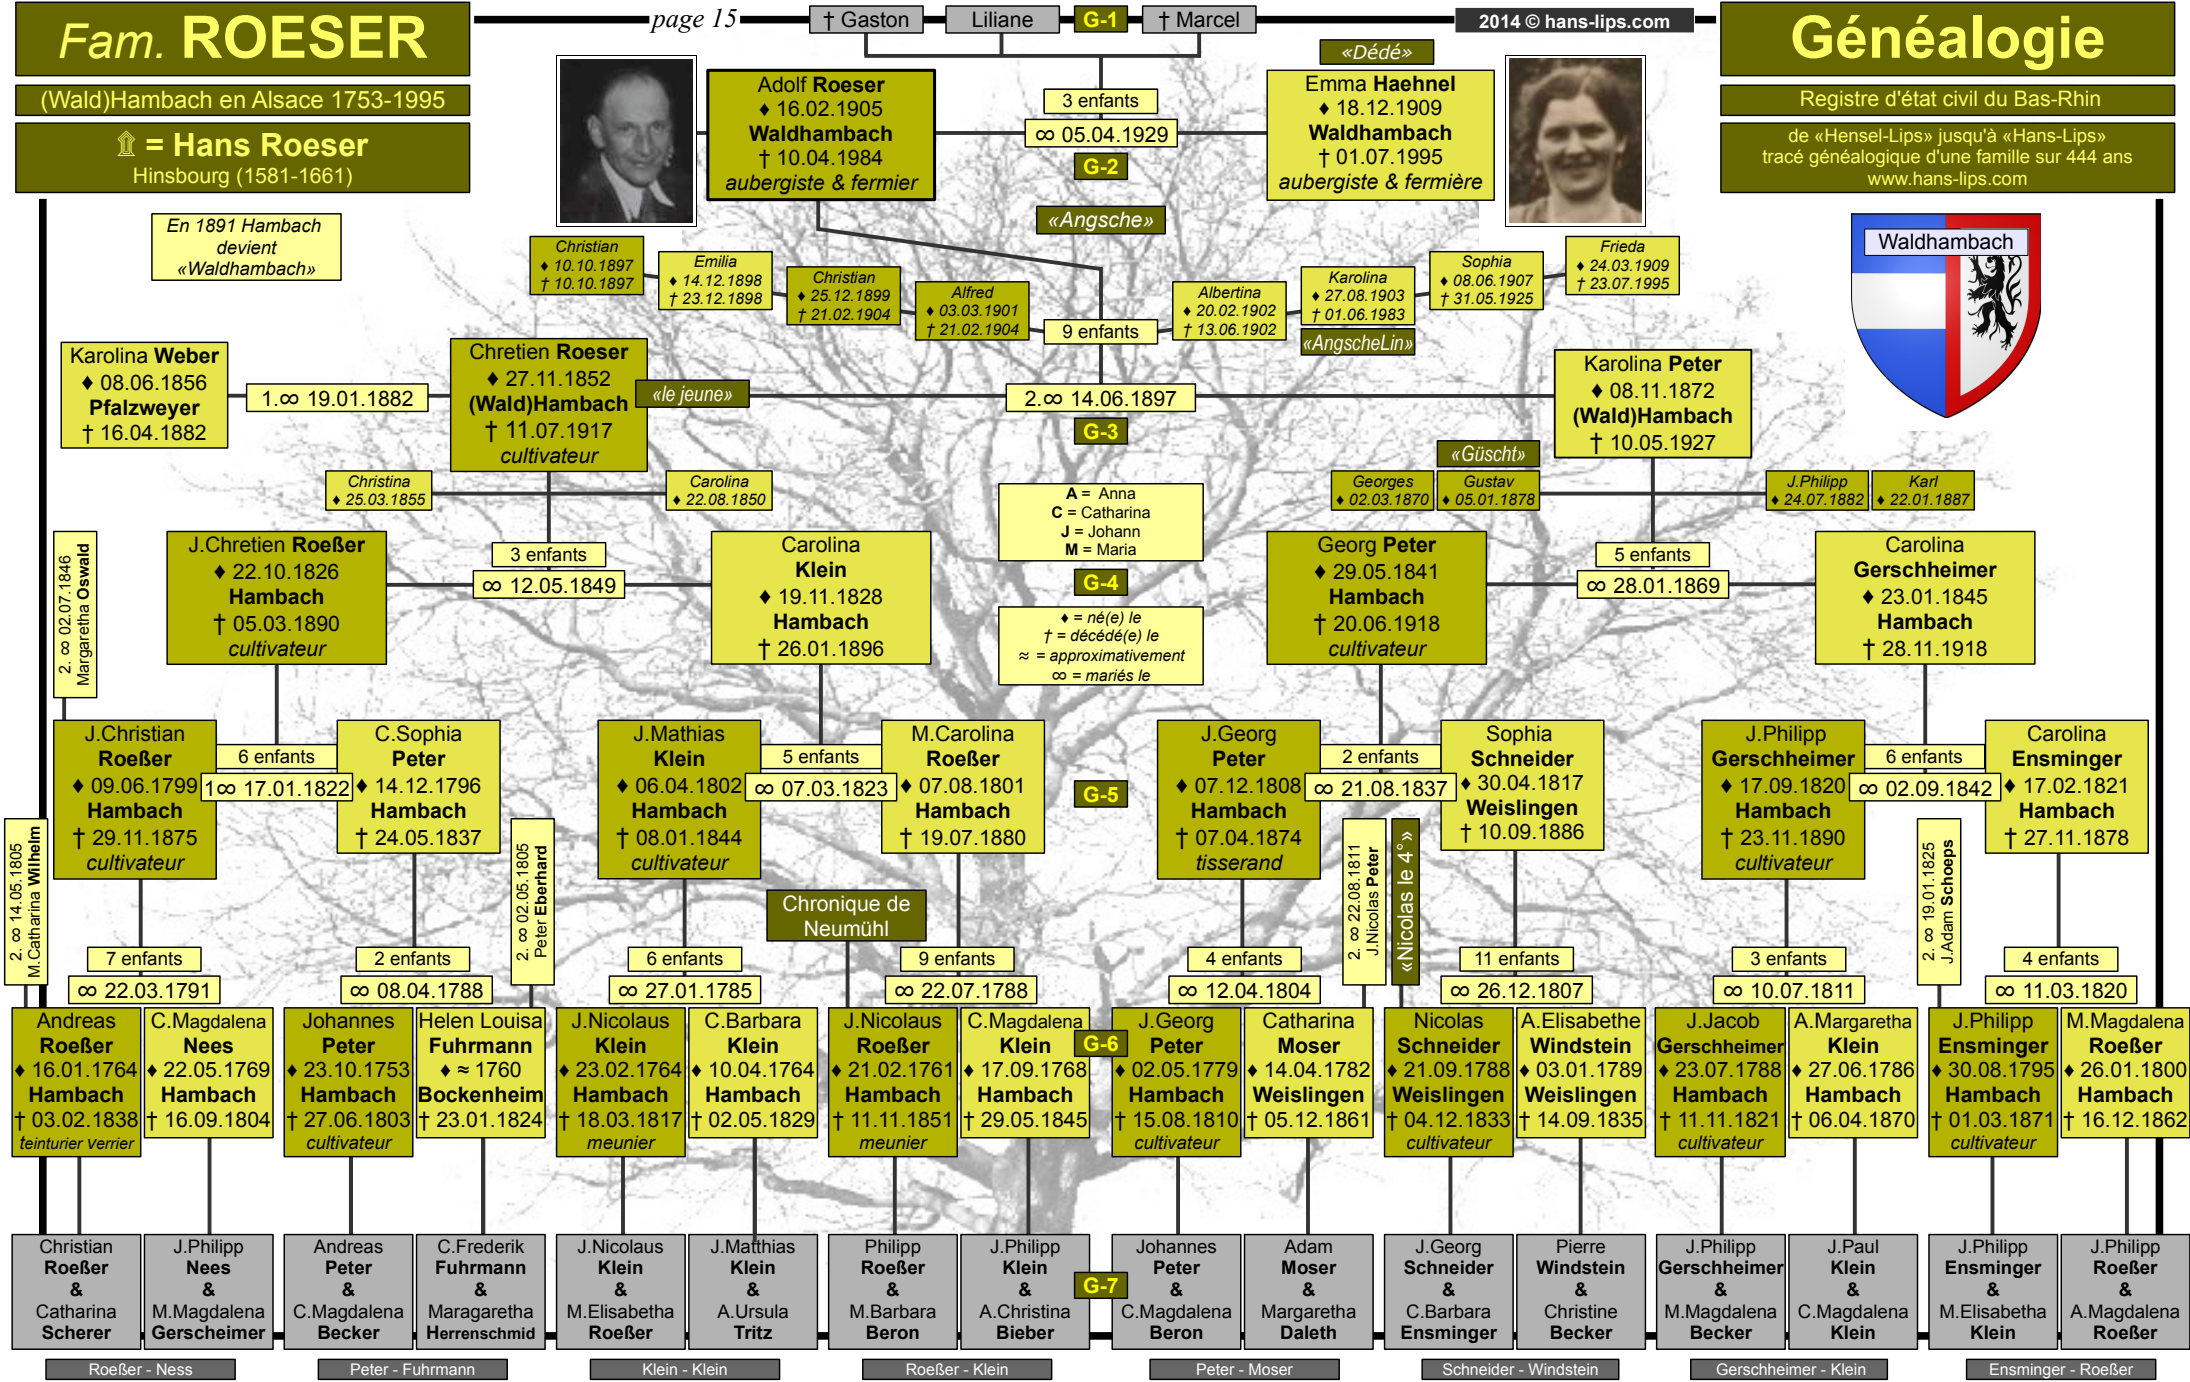

Fam. ROESER

Généalogie

(Wald)Hambach en Alsace 1753-1995

↑ = Hans Roeser
Hinsbourg (1581-1661)

Registre d'état civil du Bas-Rhin
de «Hensel-Lips» jusqu'à «Hans-Lips»
tracé généalogique d'une famille sur 444 ans
www.hans-lips.com

G-4

A = Anna
C = Catharina
J = Johann
M = Maria

◆ = né(e) le
† = décédé(e) le
≈ = approximativement
∞ = mariés le

2. ∞ 14.05.1805
M. Catharina Wilhelme

2. ∞ 02.07.1846
Margaretha Oswald

2. ∞ 02.05.1805
Peter Eberhard

2. ∞ 22.08.1811
J. Nicolas Peter
«Nicolas le 4^e»

2. ∞ 19.01.1825
J. Adam Schoeps

Chronique de
Neumühl

Roeser - Ness Peter - Fuhrmann Klein - Klein Roeser - Klein Peter - Moser Schneider - Windstein Gerschheimer - Klein Enslinger - Roeser