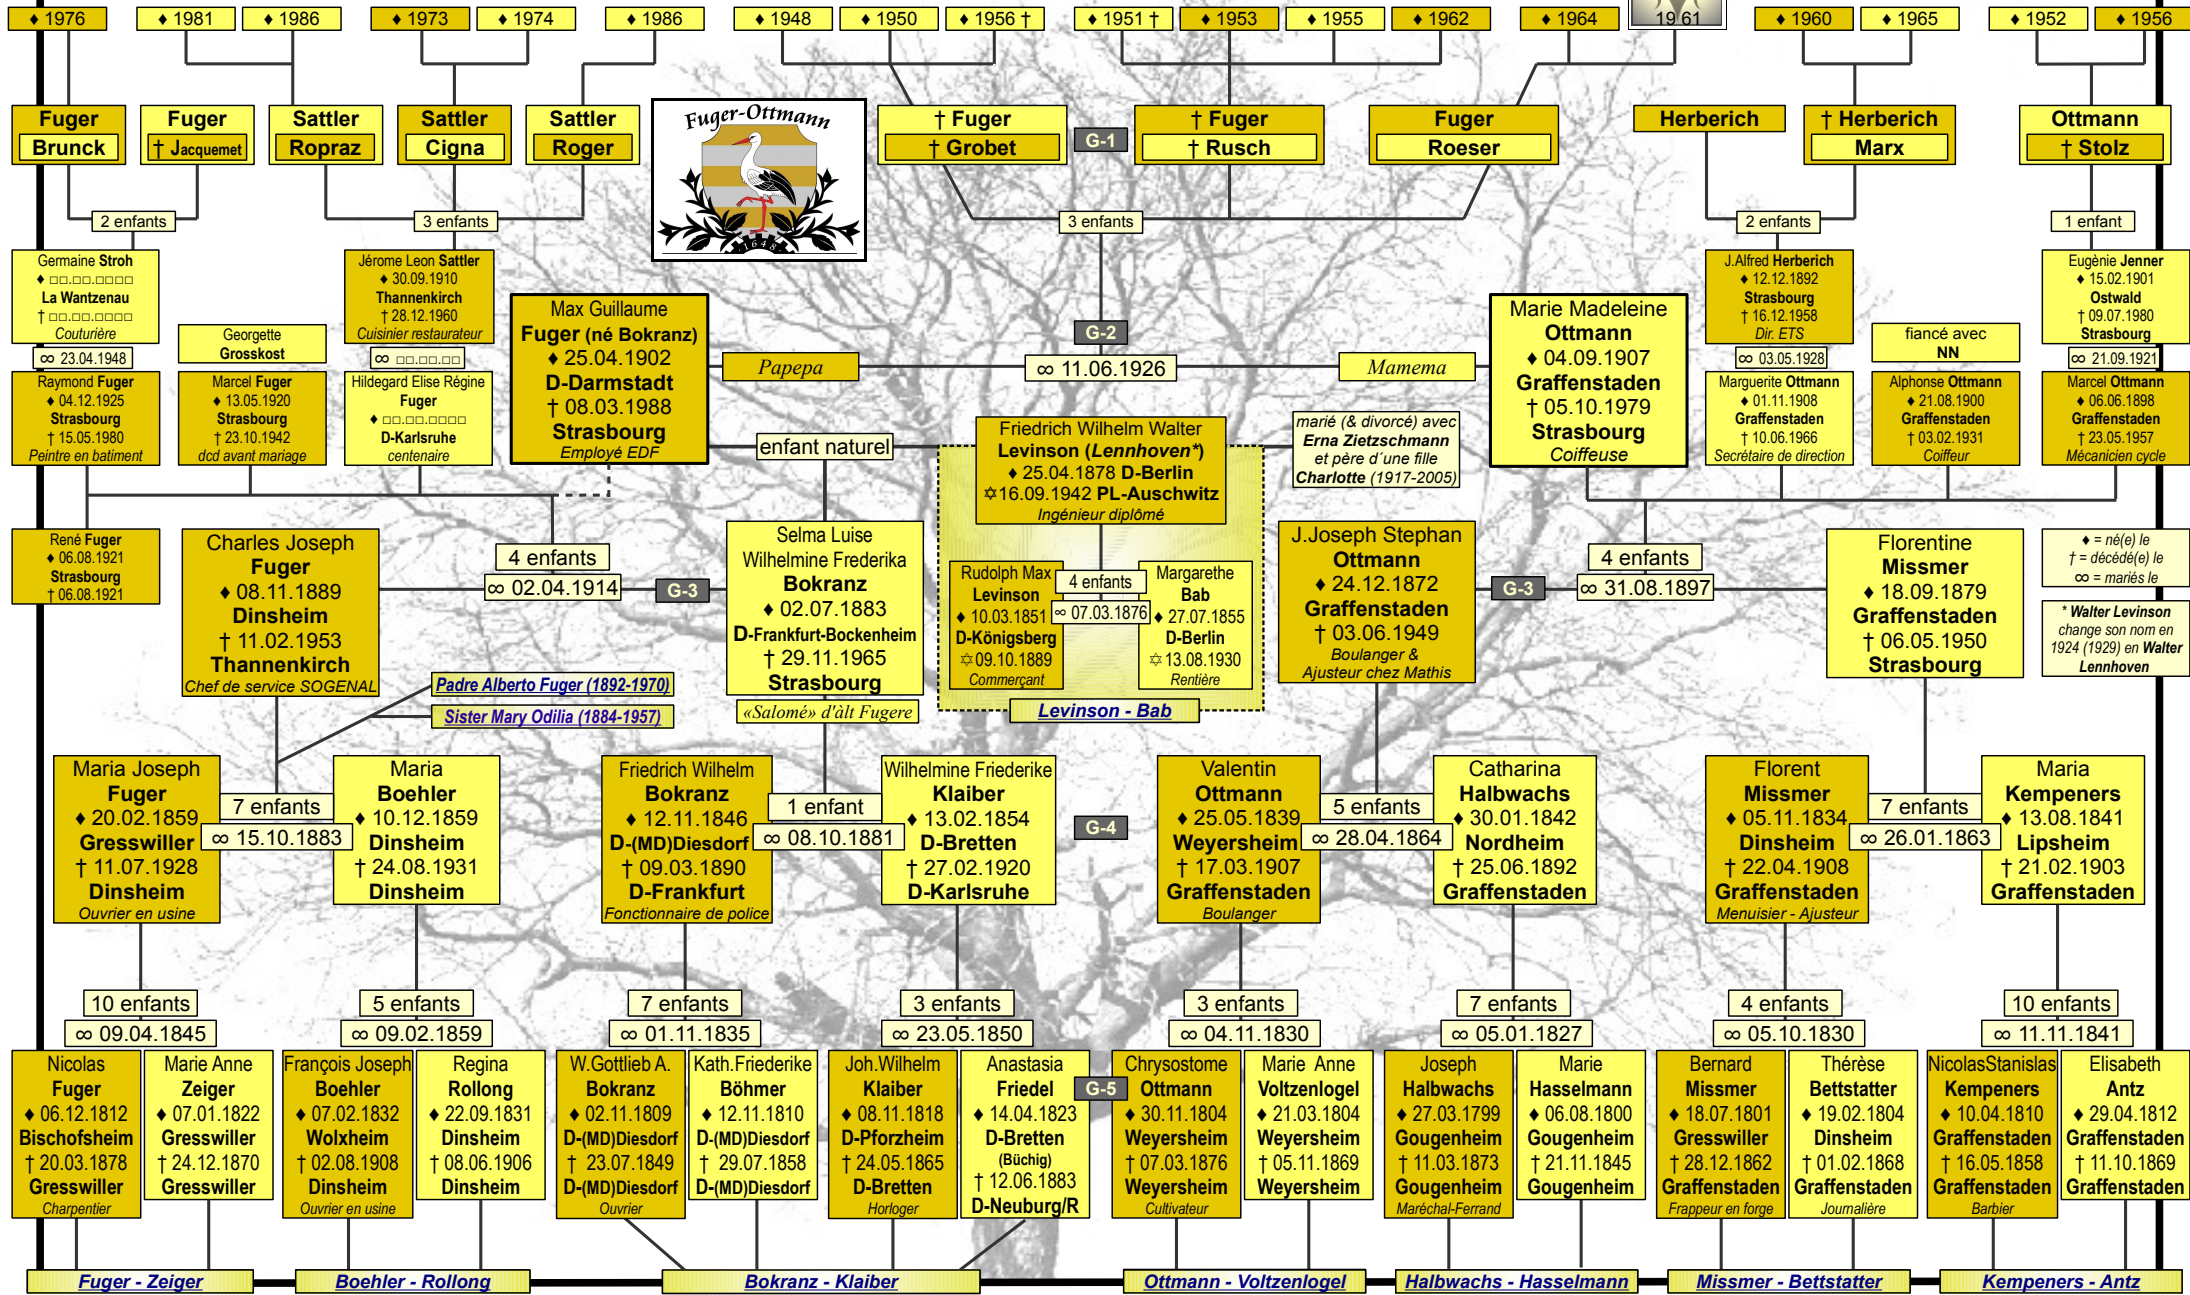

Fuger & Ottmann

Version 2.0 ♦ 21.03.2016

table généalogique "publique" 1986 - 1799

© fians-flips.com

◆ Généalogie ◆

Fuger - Zeiger Boehler - Rollong Bokranz - Klaiber Ottmann - Voltzenlogel Halbwachs - Hasselmann Missmer - Bettstatter Kempeners - Antz