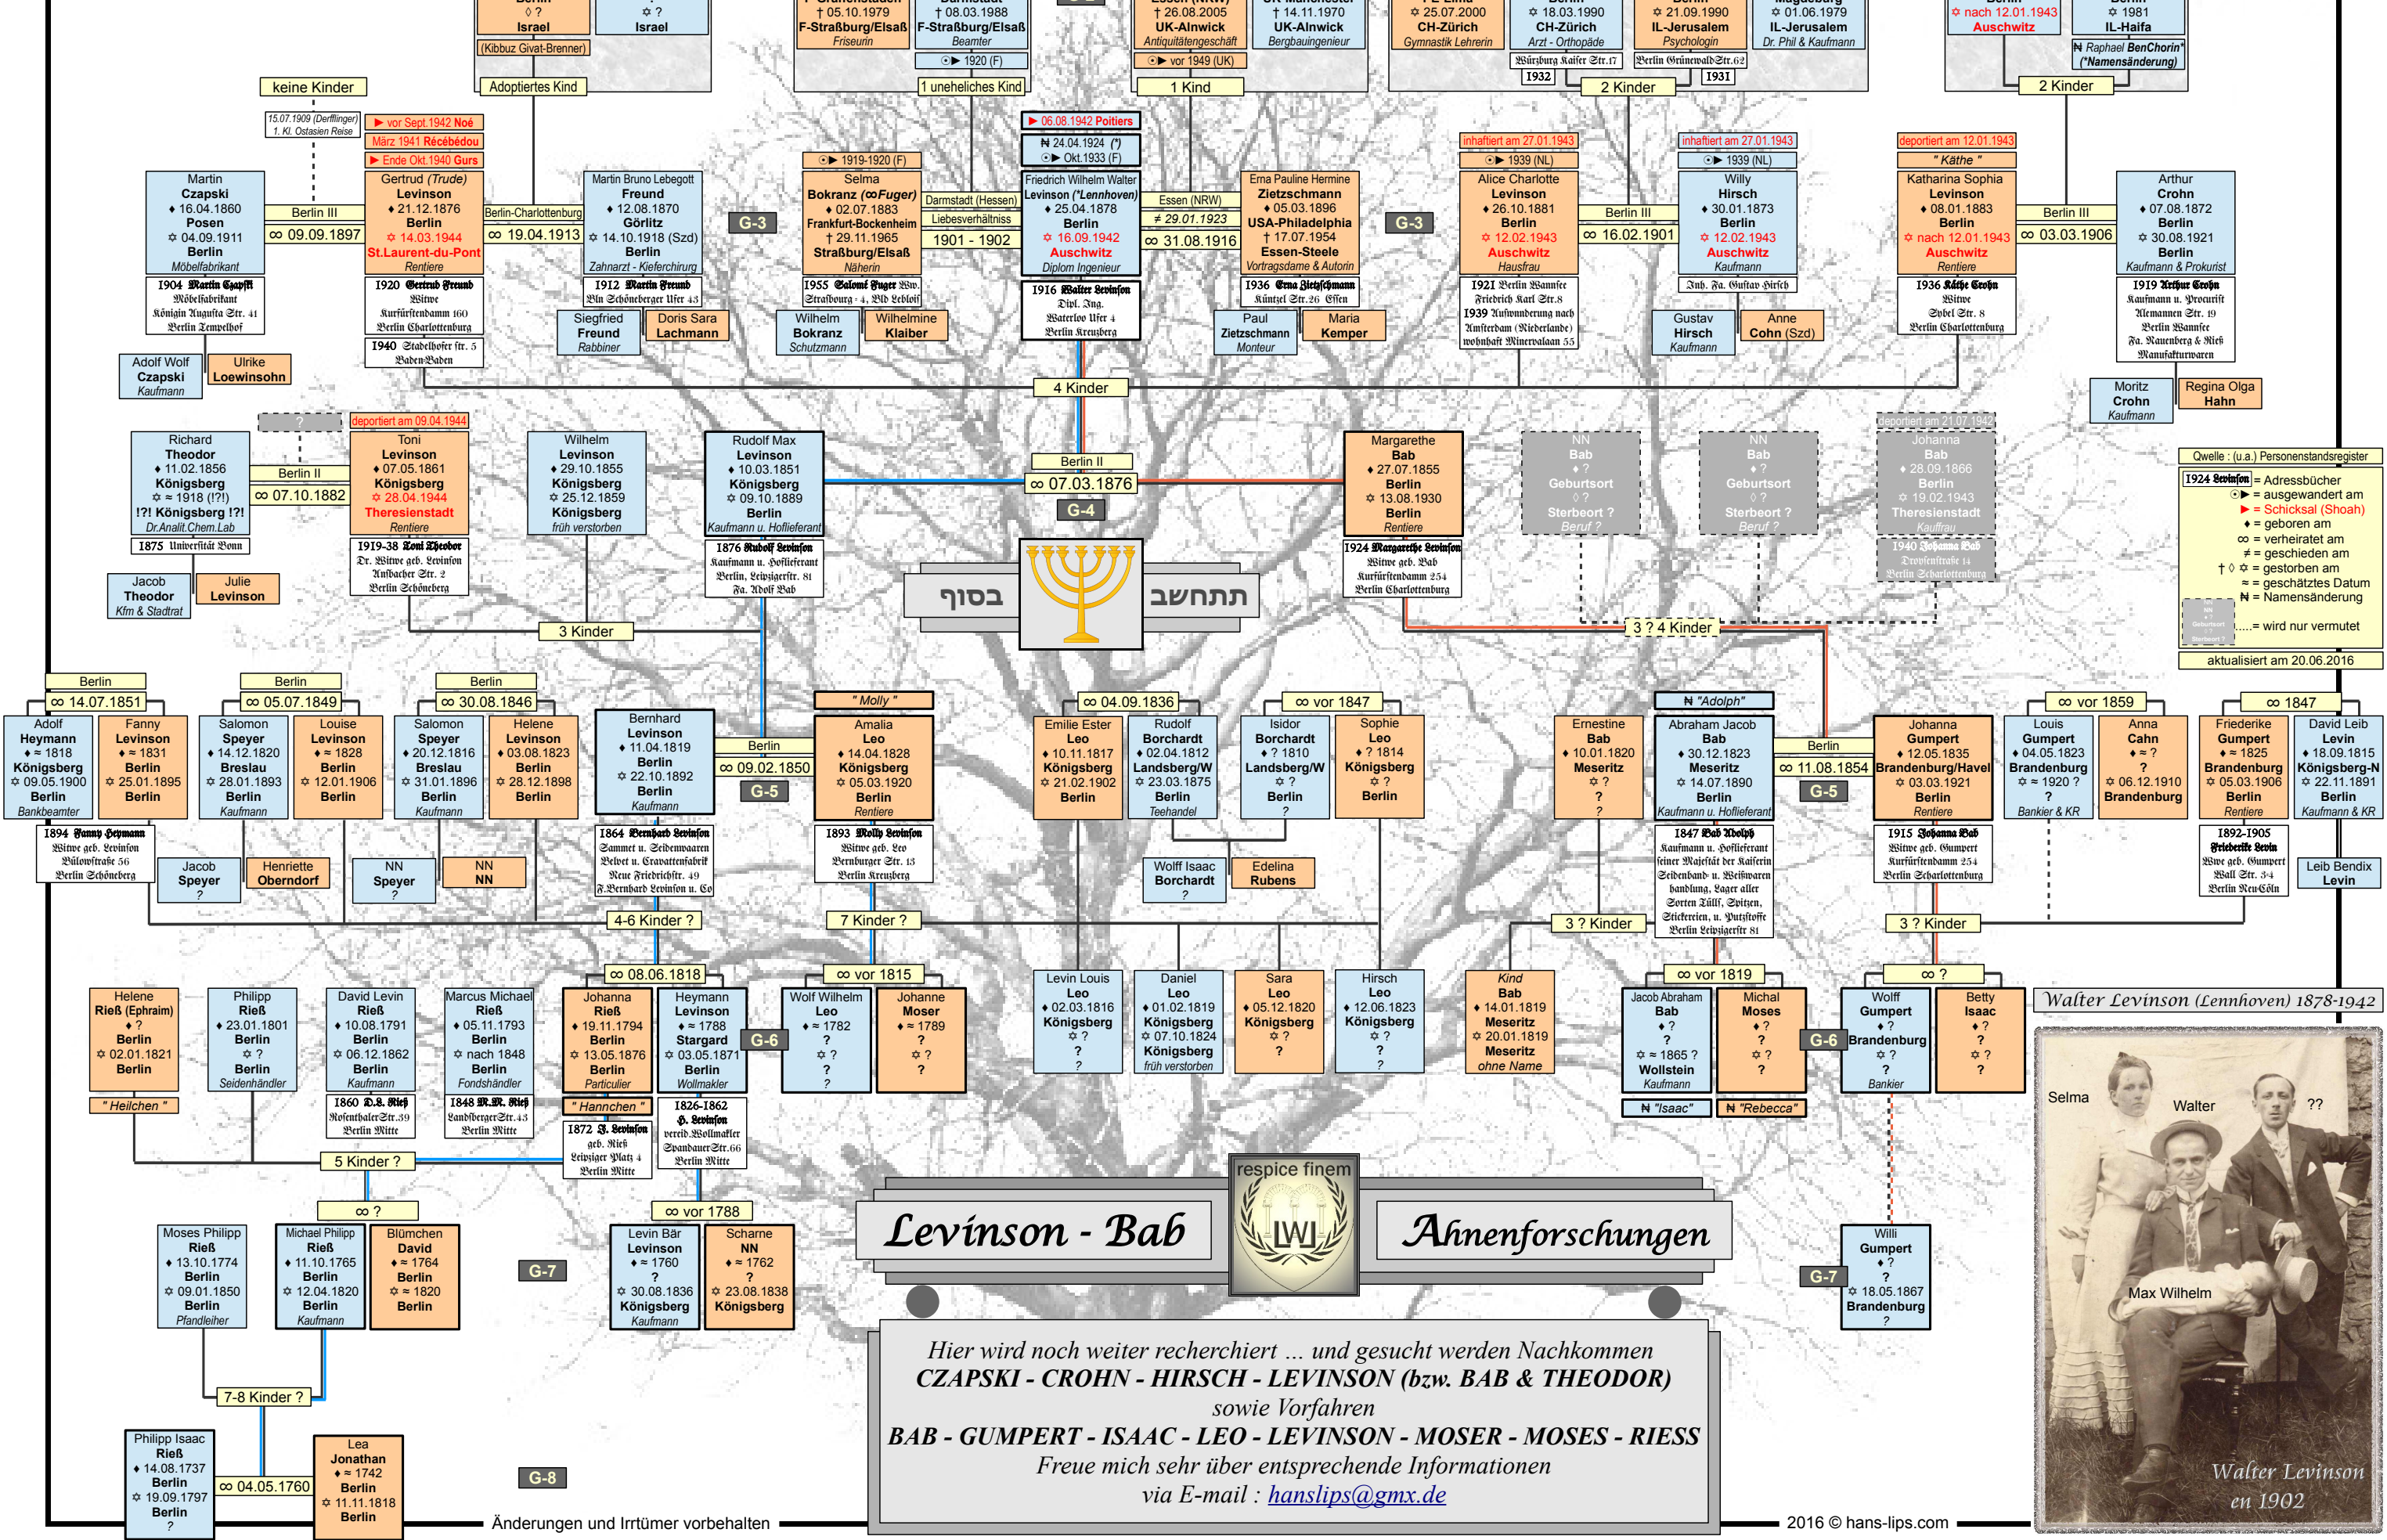

- Stammbaum -
Levinson - Bab
 1737 - 2005

Quelle: (u.a.) Personenstandsregister
 1924 Levinson = Adressbücher
 ◊ = ausgewandert am
 ◄ = Schicksal (Shoah)
 ◆ = geboren am
 ∞ = verheiratet am
 † = geschieden am
 † = gestorben am
 ≈ = geschätztes Datum
 N = Namensänderung
 ... = wird nur vermutet
 aktualisiert am 20.06.2016

Levinson - Bab  **Ahnenforschungen**

Hier wird noch weiter recherchiert ... und gesucht werden Nachkommen
CZAPSKI - CROHN - HIRSCH - LEVINSON (bzw. **BAB & THEODOR**)
 sowie Vorfahren
BAB - GUMPERT - ISAAC - LEO - LEVINSON - MOSER - MOSES - RIESS
 Freue mich sehr über entsprechende Informationen
 via E-mail : hanslips@gmx.de